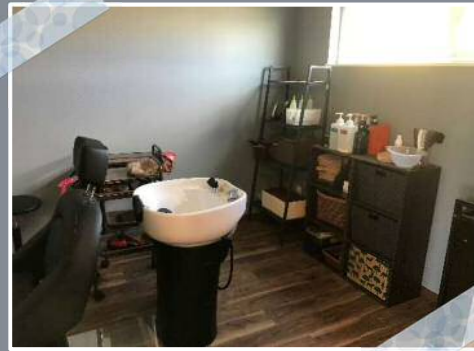

9/6(木)より、
移転、新装OPEN
致しました。
皆様のご来店お待ちしております♪

もがみ祭り企画 めくめくハウス 雑貨販売♪

9月1日(土)~2日(日)。
もがみ祭りに合わせて、雑貨販売
を行いました。ご来場の皆様
ありがとうございました。

可愛いお客様♪

きれいなお姉様?達(笑)

ワンちゃんも祭り気分♪

株式会社 鈴木工務店

山形県最上郡最上町大字志茂210-18
TEL 0233-44-2316
<http://www.e-suzuki.net>